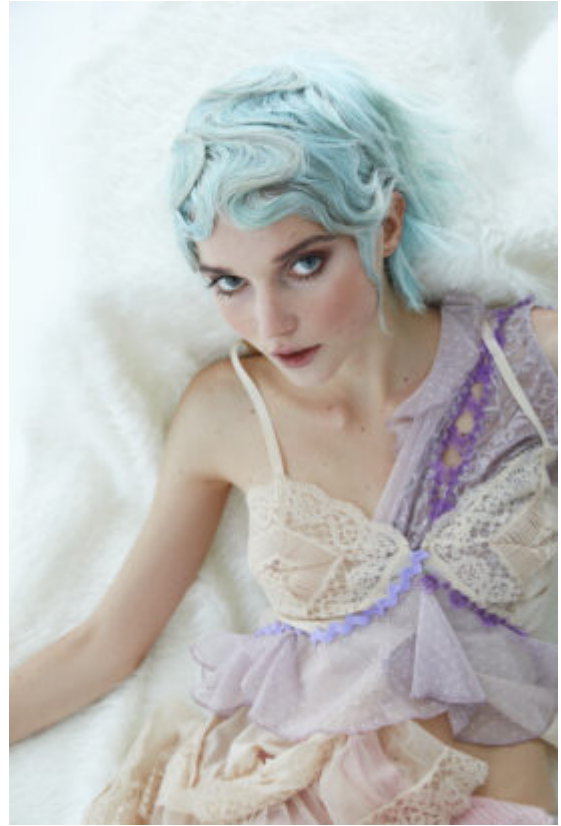

TRUE MODELS

Katya Riabenko

176 | 77 / 55 / 86 / 39 | Brown / Green - Blue

TRUE MODELS

Katya Riabenko

176 | 77 / 55 / 86 / 39 | Brown / Green - Blue

TRUE MODELS

Katya Riabenko

176 | 77 / 55 / 86 / 39 | Brown / Green - Blue

TRUE MODELS

Katya Riabenko

176 | 77 / 55 / 86 / 39 | Brown / Green - Blue

TRUE MODELS

Katya Riabenko

176 | 77 / 55 / 86 / 39 | Brown / Green - Blue

TRUE MODELS

Katya Riabenko

176 | 77 / 55 / 86 / 39 | Brown / Green - Blue

TRUE MODELS

Katya Riabenko

176 | 77 / 55 / 86 / 39 | Brown / Green - Blue

TRUE MODELS

Katya Riabenko

176 | 77 / 55 / 86 / 39 | Brown / Green - Blue